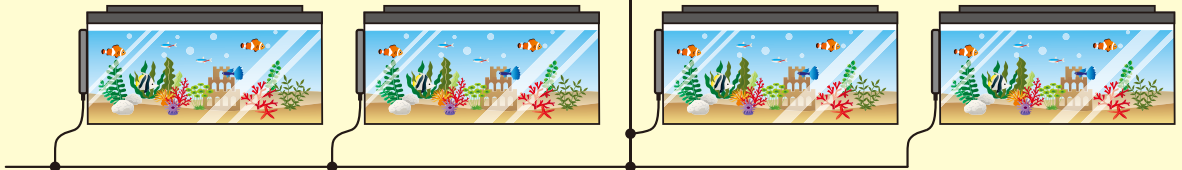

## 生き生きする

元気がなくなった観賞魚水槽の横に貼り付けて使用  
しますと、見る見る元気になります。

※海水魚水槽には御使用になれません。

- 水の汚れが見る見る綺麗になります。
- ストレスが改善され、肌の艶・色が見る見る綺麗になります。
- 元気が出て餌食いが活発になります。

活性板 MX-9(S)は電子発生機1台につき5枚まで連結してご使用になれます。